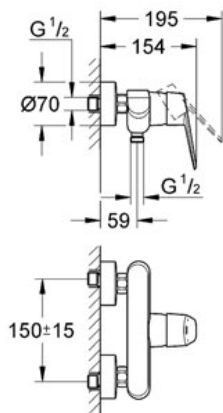

Pure Freude
an Wasser

GROHE

Descriptif Produit :

Mitigeur monocommande 1/2" & #x2013; Douche

Spécifications Produit :

Montage mural apparent

GROHE StarLight® chrome éclatant et durable

GROHE SilkMove® Cartouche en céramique 46 mm

Levier de commande métallique

Limiteur de débit ajustable

Départ de douche 1/2" par le dessous

Clapet anti-retour intégré

Raccords en S

Limiteur de température en option (46308)

Finition :

□ 33569 002 Chromé