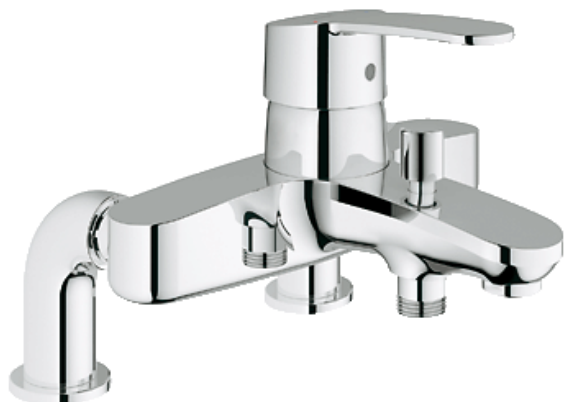

EUROSTYLE COSMOPOLITAN

Mitigeur monocommande 1/2"

Bain/Douche

Référence : 33612

GROHE s.a.r.l | Siège, salle d'exposition – 60, Boulevard de la Mission Marchand
92418 Courbevoie – La Défense Cedex
Tél +33 (0)1 49 97 29 00 | Fax +33(0)1 55 70 20 38

Pure Freude
an Wasser

GROHE

Descriptif Produit :
Mitigeur monocommande 1/2"
Bain/Douche

Spécifications Produit :
Montage sur gorge
GROHE StarLight® chrome éclatant et durable
GROHE SilkMove® Cartouche en céramique 46 mm
Levier de commande métallique
Limiteur de débit ajustable
Inverseur automatique pour 2 sorties
Clapet anti-retour intégré dans le départ de douche 1/2"
Mousseur
Raccords colonnettes
Limiteur de température en option (46308)

Finition :
□ 33612 002 Chromé