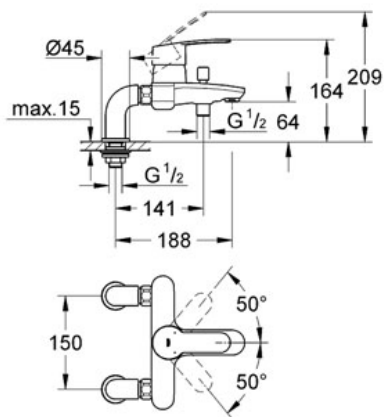

Pure Freude
an Wasser

GROHE

Descriptif Produit :
Mitigeur monocommande 1/2"
Bain/Douche

Spécifications Produit :
Montage sur gorge
GROHE StarLight® chrome éclatant et durable
GROHE SilkMove® Cartouche en céramique 46 mm
Levier de commande métallique
Limiteur de débit ajustable
Inverseur automatique pour 2 sorties
Clapet anti-retour intégré dans le départ de douche 1/2"
Mousseur
Raccords colonnettes
Limiteur de température en option (46308)