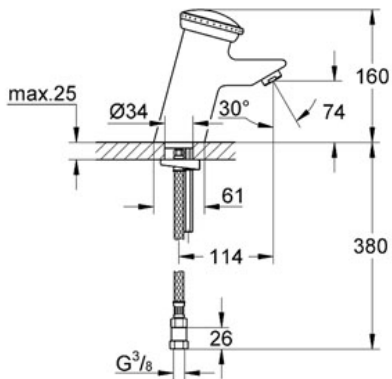

Pure Freude
an Wasser

GROHE

Descriptif Produit :

Robinetterie temporisée avec mitigeur

Spécifications Produit :

Monotrou sur plaque

GROHE StarLight® chrome éclatant et durable

GROHE EcoJoy® économie d'eau

Fonction stop éco

Limiteur de température

Régulateur de débit 6 l/min sous 3 bars

Durée d'écoulement réglable en continu de 5 à 40 sec.

Flexibles de raccordement souples, sertis d'usine

Filtres intégrés

Clapets anti-retour