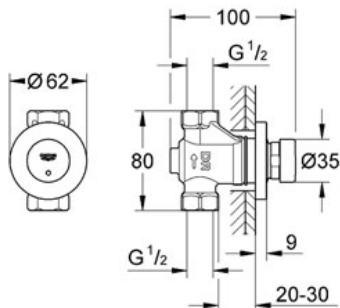

Pure Freude
an Wasser

GROHE

Descriptif Produit :

Robinetterie temporisée pour Douche

Spécifications Produit :

Montage mural encastré

Ensemble complet facade et corps

Marquage bleu/rouge - monofluide

Pour un débit à une pression de 0,5 - 6,0 bars

Durée d'écoulement réglable à 7, 15 et 30 sec

Réglage en usine à 15 sec

GROHE EcoJoy® économie d'eau

GROHE StarLight® chrome éclatant et durable

Finition :

□ 36268 000 Chromé