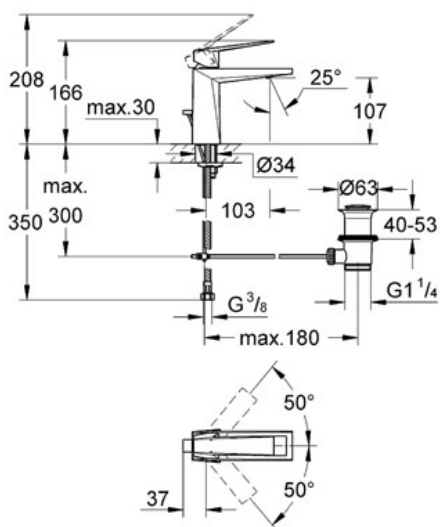

Pure Freude
an Wasser

GROHE

Descriptif Produit :
Mitigeur monocommande 1/2" Lavabo

Spécifications Produit :
Monotrou sur plaque
GROHE StarLight® chrome éclatant et durable
GROHE SilkMove® Cartouche en céramique 28mm
GROHE EcoJoy® économie d'eau
GROHE QuickFix® installation rapide
Bec avec mousseur intégré
Tirette et garniture de vidage 1 1/4"
Flexibles de raccordement souples, sertis d'usine
Limiteur de température
Débit limité à 5 l/min

Finition :
□ 23029 000 Chromé