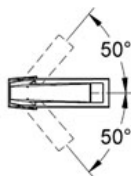

Pure Freude
an Wasser

GROHE

Descriptif Produit :
Mitigeur monocommande 1/2" Lavabo

Spécifications Produit :
Monotrou sur plage
Corps lisse
GROHE StarLight® chrome éclatant et durable
GROHE SilkMove® Cartouche en céramique 28mm
GROHE EcoJoy® économie d'eau
GROHE QuickFix® installation rapide
Bec avec mousseur intégré
Flexibles de raccordement souples, sertis d'usine
Limiteur de température