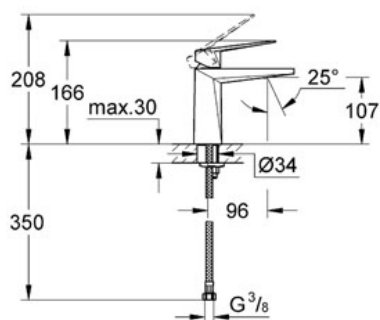

Pure Freude
an Wasser

GROHE

Descriptif Produit :
Mitigeur monocommande 1/2" Lavabo

Spécifications Produit :
Monotrou sur plage
Corps lisse
GROHE StarLight® chrome éclatant et durable
GROHE SilkMove® Cartouche en céramique 28mm
GROHE EcoJoy® économie d'eau
GROHE QuickFix® installation rapide
Bec avec mousseur intégré
Flexibles de raccordement souples, sertis d'usine
Limiteur de température