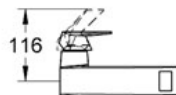

Pure Freude
an Wasser

GROHE

Descriptif Produit :

Mitigeur monocommande 1/2" Lavabo

Spécifications Produit :

Corps lisse

GROHE StarLight® chrome éclatant et durable

GROHE SilkMove® Cartouche en céramique 28mm