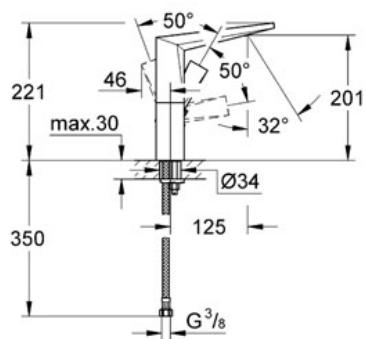

Pure Freude
an Wasser

GROHE

Descriptif Produit :

Mitigeur monocommande 1/2" Lavabo

Spécifications Produit :

Corps lisse

GROHE StarLight® chrome éclatant et durable

GROHE SilkMove® Cartouche en céramique 28mm

GROHE EcoJoy® économie d'eau

GROHE QuickFix® installation rapide

Bec avec mousseur intégré

Flexibles de raccordement souples, sertis d'usine

Limiteur de température

Finition :

□ 23112 000 Chromé