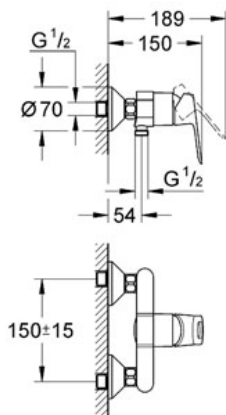

BAULOOP

Mitigeur monocommande 1/2" ; Douche

Référence : 23340

GROHE s.a.r.l | Siège, salle d'exposition – 60, Boulevard de la Mission Marchand
92418 Courbevoie – La Défense Cedex
Tél +33 (0)1 49 97 29 00 | Fax +33(0)1 55 70 20 38

Pure Freude
an Wasser

GROHE