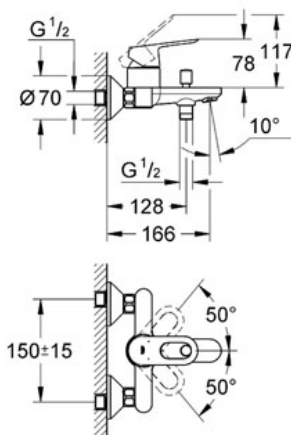

## Mitigeur monocommande 1/2"

Pure Freude  
an Wasser

**GROHE**

**Descriptif Produit :**  
**Mitigeur monocommande 1/2"**  
**Bain/Douche**

**Spécifications Produit :**  
Montage mural apparent  
Lever de commande métallique  
**GROHE SilkMove®** Cartouche en céramique 46 mm  
**GROHE StarLight®** chrome éclatant et durable  
Limiteur de débit ajustable  
Inverseur automatique pour 2 sorties  
Clapet anti-retour intégré dans le départ douche 1/2"  
Mousseur  
Raccords en S  
Rosace métallique  
Limiteur de température en option (46308)