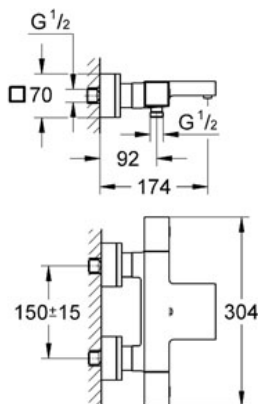

GROHTHERM CUBE

Mitigeur thermostatique 2 sorties 1/2"

Référence : 34508

GROHE s.a.r.l | Siège, salle d'exposition – 60, Boulevard de la Mission Marchand
92418 Courbevoie – La Défense Cedex
Tél +33 (0)1 49 97 29 00 | Fax +33(0)1 55 70 20 38

Pure Freude
an Wasser

GROHE

Descriptif Produit :

Mitigeur thermostatique 2 sorties 1/2"

Spécifications Produit :

Montage mural apparent

GROHE StarLight® chrome éclatant et durable

GROHE TurboStat® cartouche **C3** - régulation thermostatique quasi-instantanée

GROHE EcoJoy® économie d'eau

Robinet d'apros;arrêt intégré

Tête Carbodur à disques céramique 1/2" 180°

GROHE Aquadimmer Eco avec des fonctions multiples:

Réglage du débit

- Inverseur pour 2 sorties

- Bouton économie intégré avec butée éco pour douche

GROHE SafeStop® Plus butée à 38°C + limiteur de température intégré à **50°C max**

Départ de douche 1/2" par le dessous

Raccords S à rosaces

Clapet anti-retour dans le départ douche

GROHE XL Cascade

Finition :

□ 34508 000 Chromé