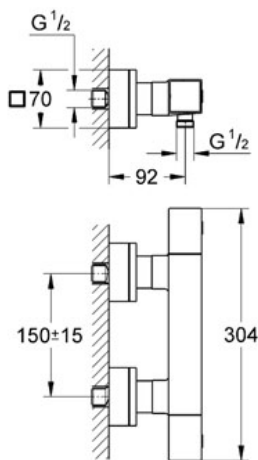

### Descriptif Produit :

**Mitigeur thermostatique Douche 1/2"**