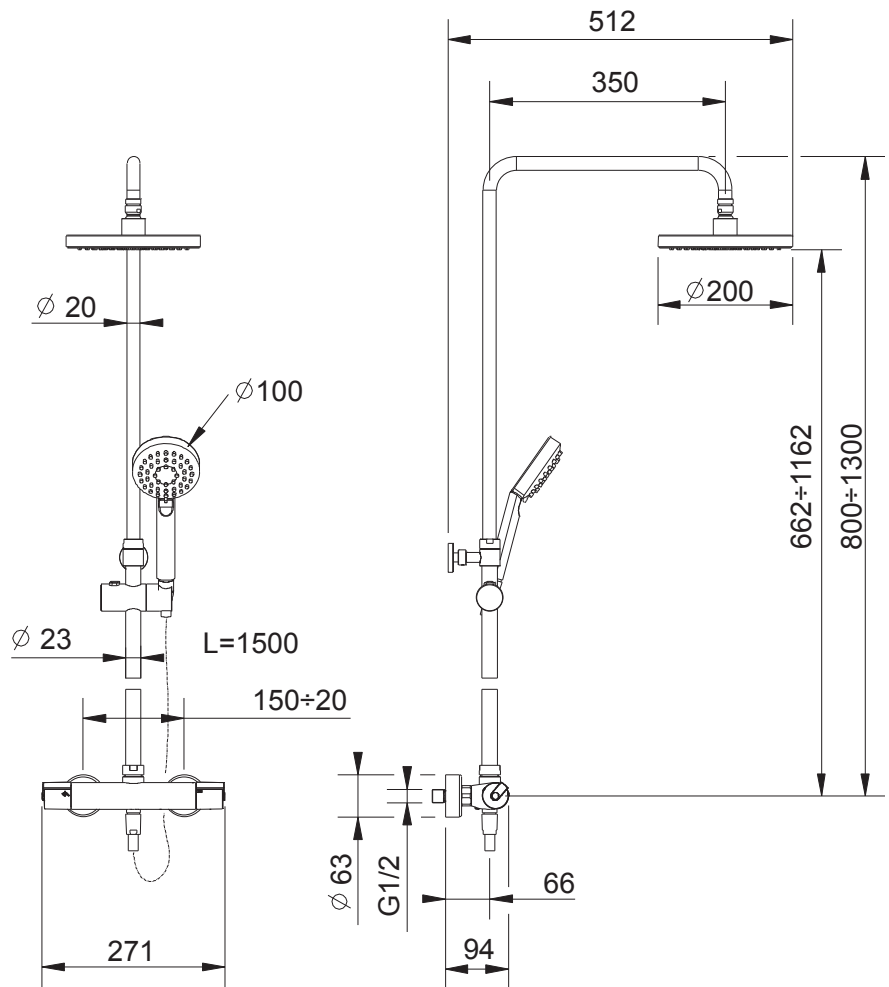

PM.C82030

PREMIUM ELITE

Completo Doccia Termostatico Telescopico
Esterno 2 Funzioni

2-Function Exposed Thermostatic Telescopic
Shower Set

Columna Termóstática Ducha Mural
Telescópica 2 Funciones

Ensemble Thermostatique Téléscopique
Douche Mural 2 Fonctions