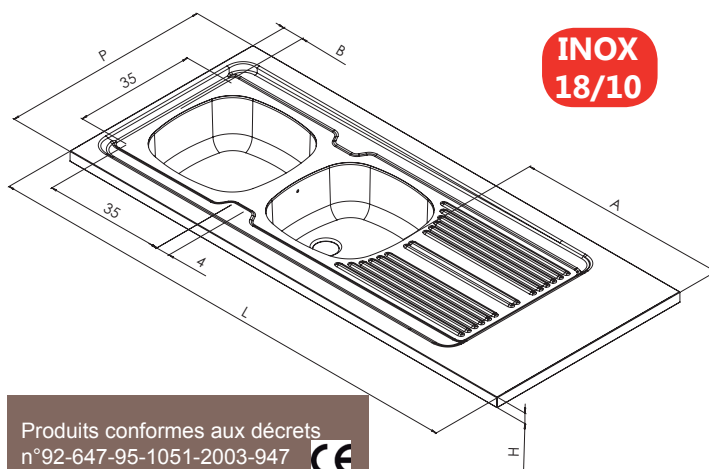

EVIER A POSER CUVES SOUDEES

EPAZ100A01

EPBZ120A01

EPBV140A01

- Inox 18/10
- 1 ou 2 cuves soudées
- Réversible
- Cadrage bois
- Vidage complet avec raccord lave-vaisselle

EVIER A POSER MONOBLOC

- Inox 18/10
- 2 cuves embouties
- Réversible
- Cadrage bois
- Vidage complet avec raccord lave-vaisselle

	INOX	REFERENCES	DIMENSIONS L x P x H /cm	COTES		CUVE	Poids Brut Kg	Colisage
				A/cm	B/cm			
Cuves soudées	LISSE	EPAZ080A01	80 x 60 x 3	40			4,80	
		EPAZ090A01	90 x 60 x 3	50			5,30	
		EPAZ100A01	100 x 60 x 3	60		1 x 15 L	5,70	1
		EPAZ120A01	120 x 60 x 3	80	5		6,80	
		EPBZ120A01	120 x 60 x 3	41		2 x 15 L	7,20	
		EPBV140A01	140 x 60 x 3	61			7,90	
TOILE	TOILE	EPAZ120G01	120 x 60 x 3	80	6	1 x 15 L	6,00	
		EPBZ120G01	120 x 60 x 3	42	5	2 x 15 L	6,50	1
		EPBZ140G01	140 x 60 x 3	64			7,70	
Monobloc	LISSE	EPBM120A05	120 x 60 x 5	42	5	2 x 14 L	6,10	1