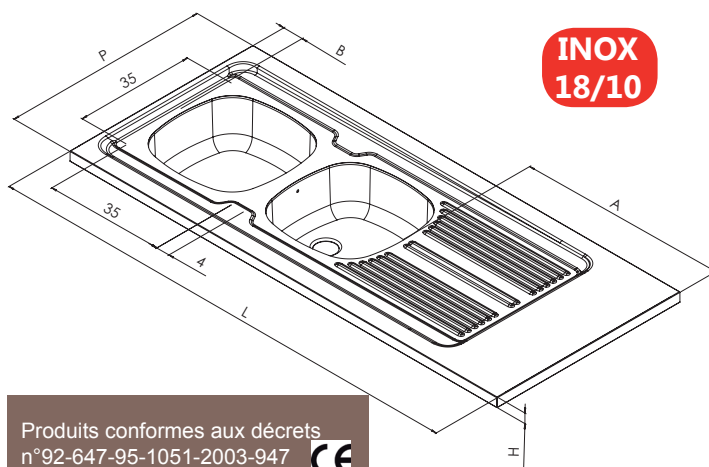

EVIER A POSER CUVES SOUDEES

EPAZ100A01

EPBZ120A01

EPBV140A01

- Inox 18/10
- 1 ou 2 cuves soudées
- Réversible
- Cadrage bois
- Vidage complet avec raccord lave-vaisselle

EVIER A POSER MONOBLOC

- Inox 18/10
- 2 cuves embouties
- Réversible
- Cadrage bois
- Vidage complet avec raccord lave-vaisselle

	INOX	REFERENCES	DIMENSIONS L x P x H /cm	COTES		CUVE	Poids Brut Kg	Colisage
				A/cm	B/cm			
Cuves soudées	LISSE	EPAZ080A01	80 x 60 x 3	40			4,80	
		EPAZ090A01	90 x 60 x 3	50			5,30	
		EPAZ100A01	100 x 60 x 3	60		1 x 15 L	5,70	1
		EPAZ120A01	120 x 60 x 3	80	5		6,80	
		EPBZ120A01	120 x 60 x 3	41		2 x 15 L	7,20	
		EPBV140A01	140 x 60 x 3	61			7,90	
EPAZ120G01	120 x 60 x 3	80	6	1 x 15 L	6,00			
TOILE	EPBZ120G01	120 x 60 x 3	42	5	2 x 15 L	6,50		
		EPBZ140G01	140 x 60 x 3	64			7,70	
Monobloc	LISSE	EPBM120A05	120 x 60 x 5	42	5	2 x 14 L	6,10	1