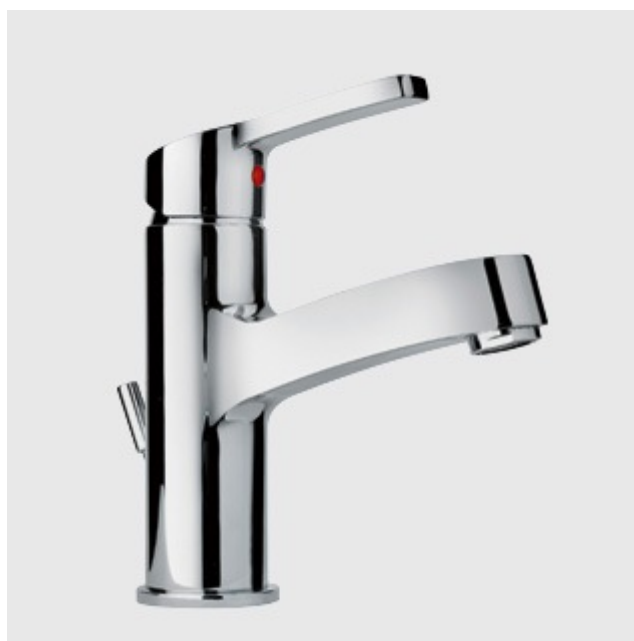

Mitigeur lavabo NF-E.C.A.U : E0 - C3 - A2 - U3

MRCR211 - CHROME

89 €

Produit

NF-E.C.A.U. - Cartouche et point dur à 50%, température programmable, Ø 35 mm

- Vidage automatique laiter 1"1/4"
- Flexibles de raccordement F 3/8"
- Saillie du bec : 116 mm
- Ø de perçage : 35 mm
- Cartouche 53956 G 35EP
- Qualitel QGE5