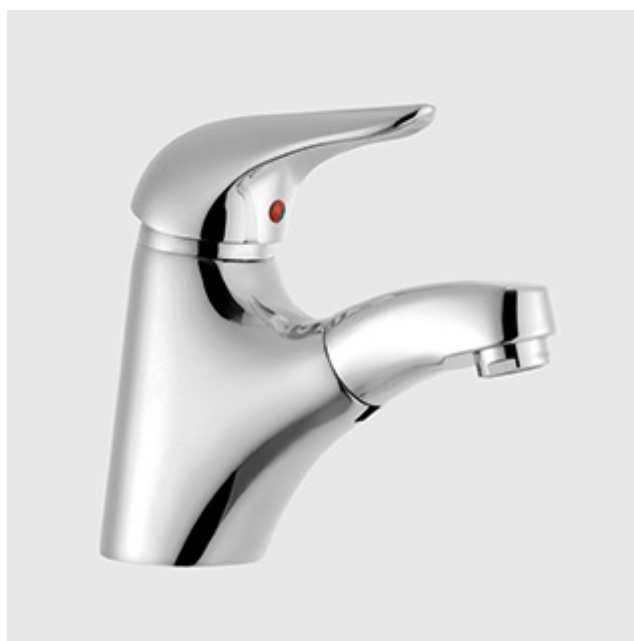

Mitigeur lavabo bec douchette

67080 A - CHROME

67080 CO

Produit

- Flexible laiton double agrafage 1,20 m
- Vidage automatique laiton 1"1/4
- Saillie du bec : 126 mm
- Ø de perçage : 35 mm
- Cartouche 53956 G 4 APR2