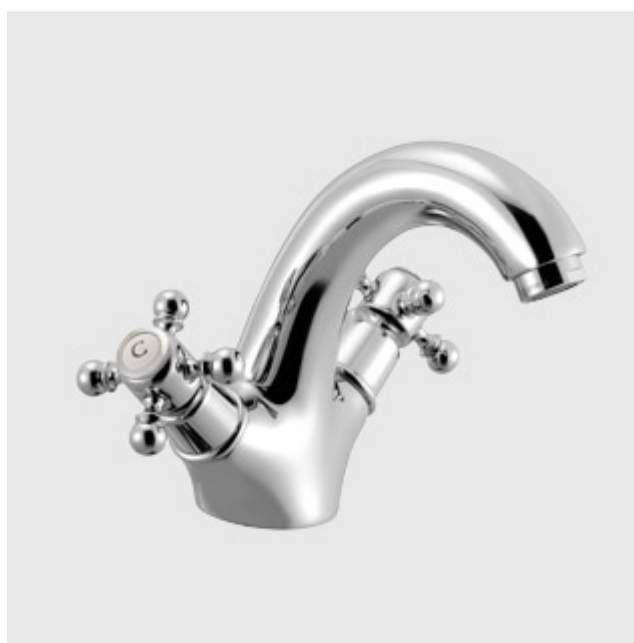

## Mélangeur lavabo bec fixe

### 1830 A - CHROME

1830 CO

1830 VB

Produit

1830 NS

- Têtes céramiques
- Ø de perçage : 35 mm
- Vidage automatique laiton 1"1/4
- Flexibles de raccordement F 3/8"
- Saillie du bec : 127 mm

Schéma technique